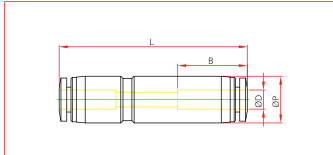

**CVPU** union straight

MODEL	ØD	ØP	L	B
CVPU 04	4	10.5	42.3	15.7
CVPU 06	6	12.5	47.5	17
CVPU 08	8	14.8	56.4	19.1
CVPU 10	10	23	65.2	20.5
CVPU 12	12	25	73.0	23.3